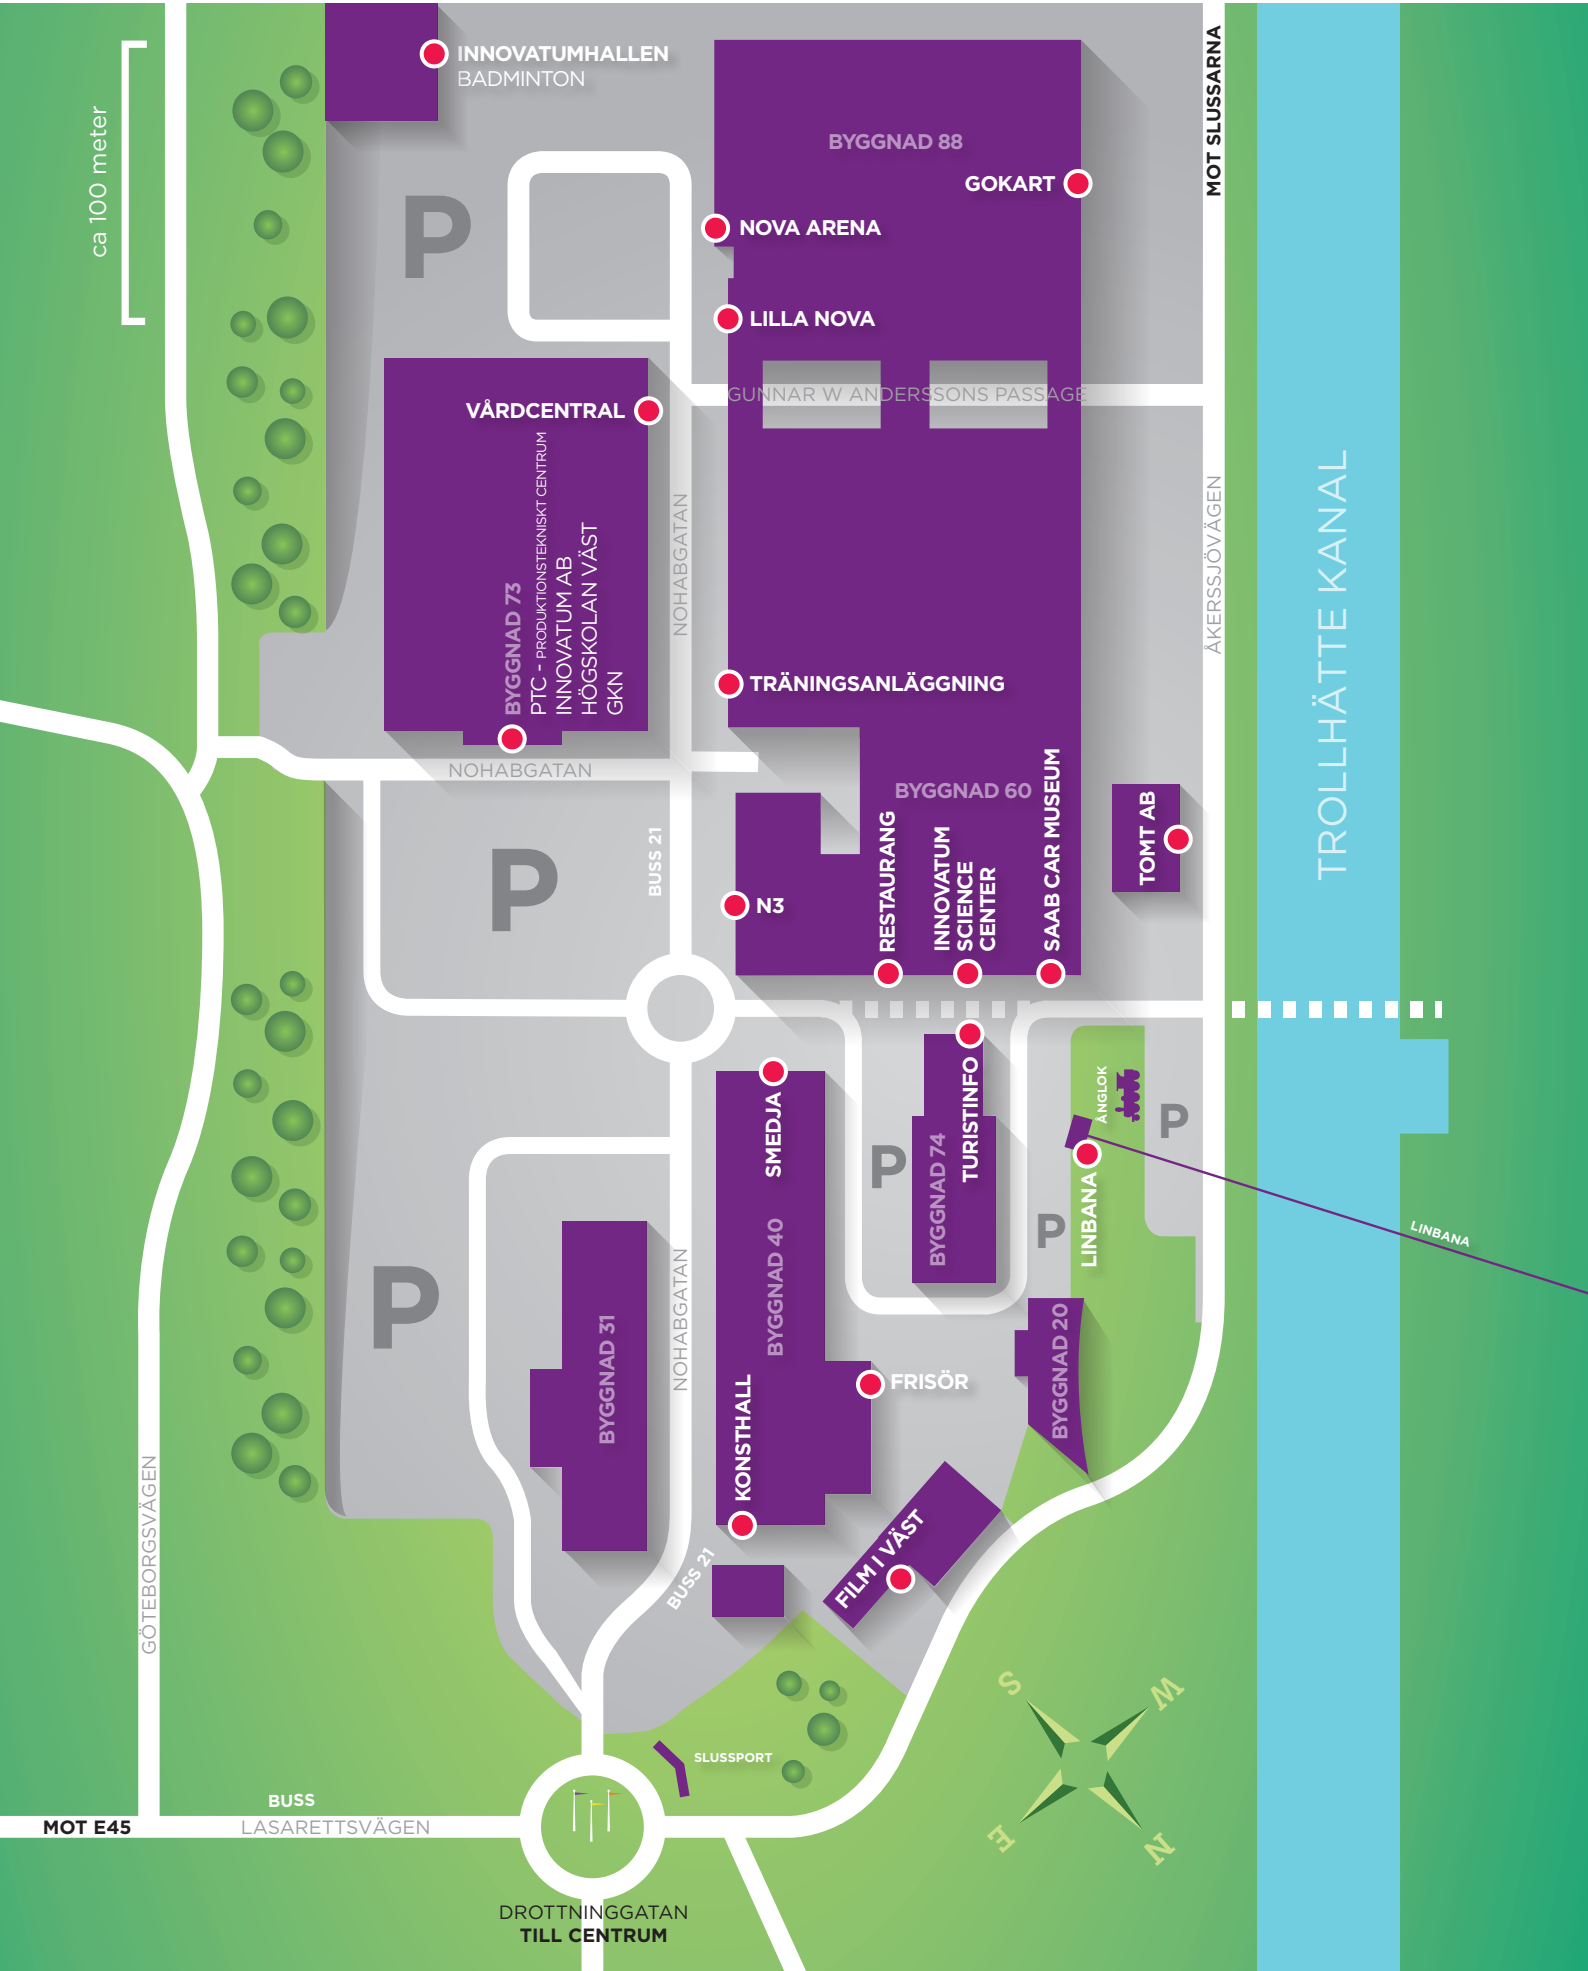

INNOVATUMOMRÅDET

Precis vid kanalen, i det vackra och unika fall- och slussområdet i Trollhättan, ligger Innovatumområdet, där Innovatum har sin verksamhet. Ett utvecklingscentrum där kunskap möter kunskap i forskningsprojekt och inspirerande aktiviteter.

www.innovatum.se

INNOVATUM

ca 100 meter

INNOVATUMHALLEN
BADMINTON

BYGGNAD 88

GOKART

NOVA ARENA

LILLA NOVA

INNOVATUM
SCIENCE
CENTER

SAAB CAR MUSEUM

TOMT AB

P

NOHABGATAN

SMEDJA

BYGGNAD 40

KONSTHALL

BUSS

LASARETTSVÄGEN

MOT E45

DROTTNINGGATAN
TILL CENTRUM

MOT SLUSSARNA

ÅKERSSJÖVÄGEN

TROLLHÄTTE KANAL

LINBANA